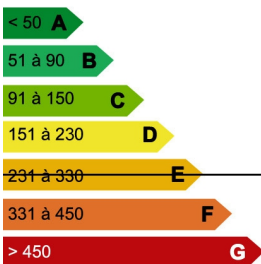

Agency	BUGEAT	Type	Small priced property
All levels surface	130m <sup>2</sup>	Land Surface	957m <sup>2</sup>
Number of rooms	6	Number of bedrooms	4

Logement économique

Logement énergivore

Logement

259  
KWh/m<sup>2</sup> an

Faible émission de GES

Forte émission de GES

Batiment

77  
Kg CO<sub>2</sub>/m<sup>2</sup> an